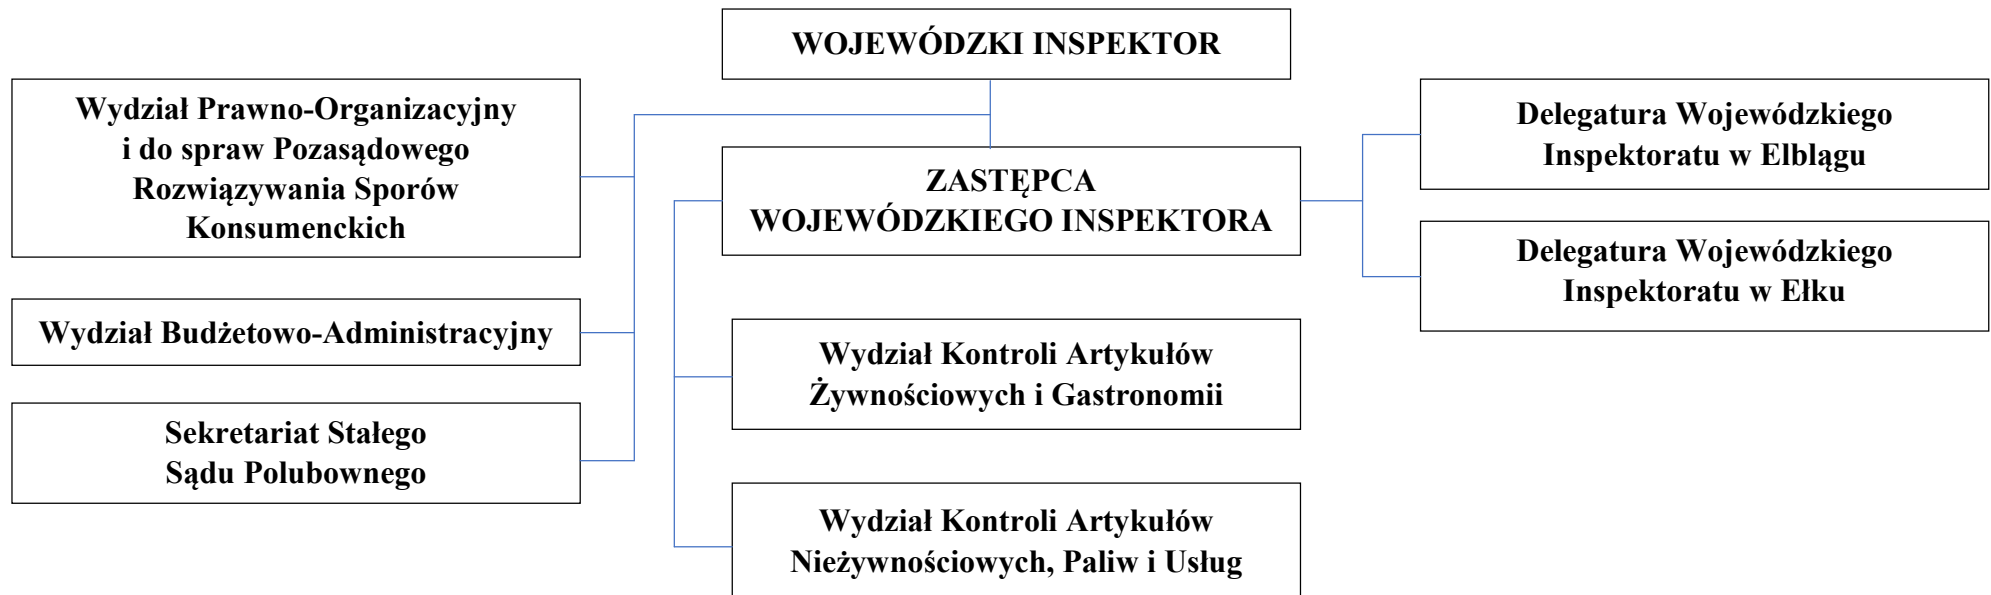

SCHEMAT ORGANIZACYJNY WOJEWÓDZKIEGO INSPKTORATU INSPEKCJI HANDLOWEJ W OLSZTYNIE

Teren działania Delegatury Wojewódzkiego Inspektoratu w Elblągu: powiaty grodzki i ziemski elbląski, powiaty ziemskie: braniewski, bartoszycki.

Teren działania Delegatury Wojewódzkiego Inspektoratu w Elku: powiaty ziemskie: ełcki, piski, olecki, gołdapski, giżycki, węgorzewski.